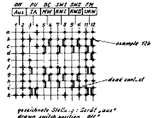

GRUNDIG *Majestic*
„Model 7000 / 7015 USA“

IF-Coil set 74.5-010 IF = 457.5 KHz
AM-Coil set 74.6-001 IF = 460 KHz

Alterations reserved

G.Nr. c 119