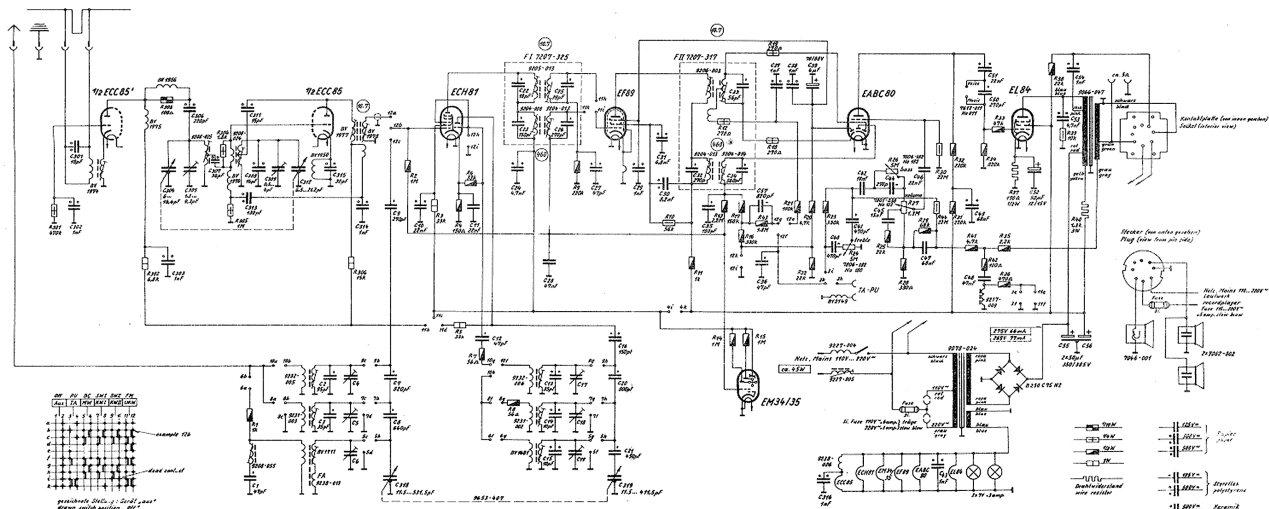

GRUNDIG *Majestic*
„Model 7000 / 7015 USA“

IF-Coil set 74.5-010 IF = 457.5 KHz
AM-Coil set 74.6-001 IF = 460 KHz

Alterations reserved

G.Nr. c 119