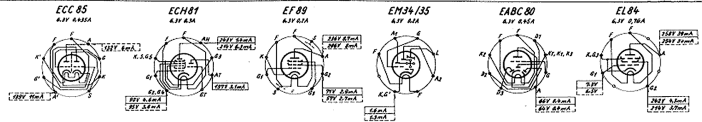

GRUNDIG *Majestic*
„Model 7000 / 7015 USA“

IF-Coil set 74.5-010 IF = 457.5 KHz
AM-Coil set 74.6-001 IF = 460 KHz

Alterations reserved

G.Nr. c 119